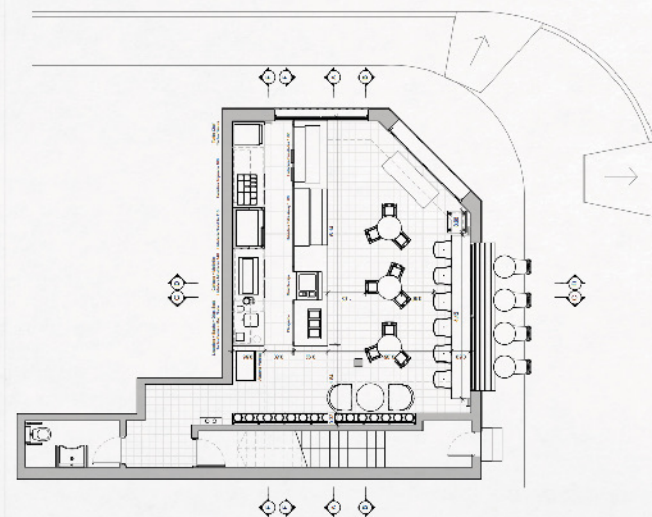

03. CASUAL FAST

Tamaño	80 a 130 mts²
Ideal para	Local a la calle, Shopping, Centro Comercial, Oficina o espacios compartidos.
Diferencial	Ubicación céntrica y de alto tráfico, se destacan productos take away en un modelo de rápida entrega y menú adaptado. Con seating y/o vereda.
Referencias	San Pablo, Córdoba y Paraná