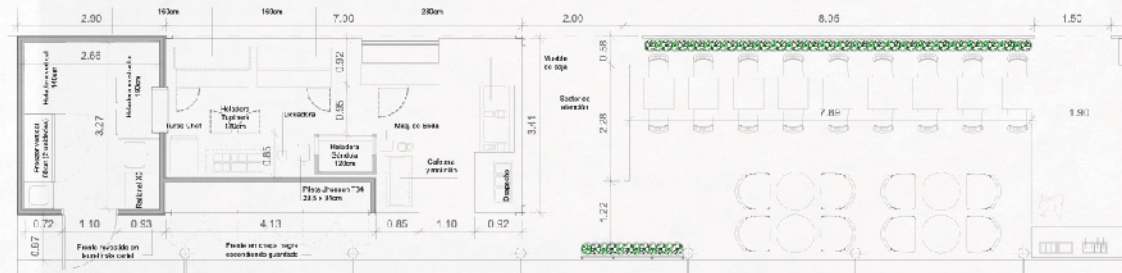

04. CASUAL TO FLY

Tamaño   Espacios adaptables

Ideal para   Aeropuertos

Diferencial   Carta adaptada al modelo de rápida entrega y con horarios extendidos. Se destacan los productos especiales, packs prácticos y listos para llevar en el avión.

Referencias   Aeroparque