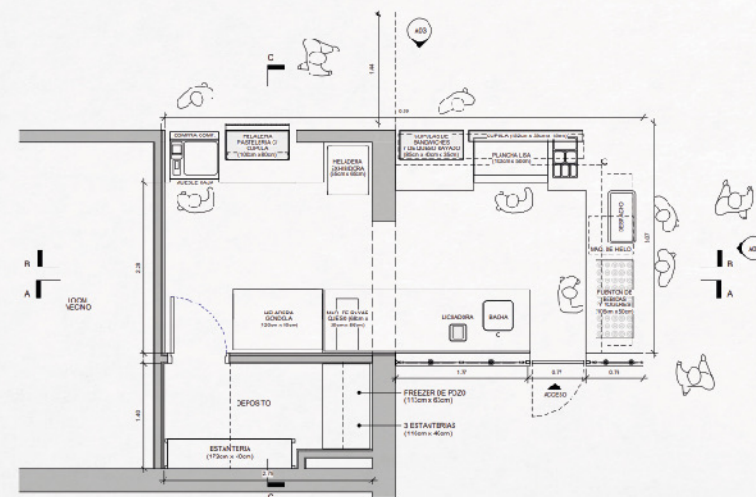

MERIENDA 17:00 hs

AFTER OFFICE 18:00 hs

CENA 22:00 hs

PLANT
BASED

MODELOS DE FRANQUICIAS

—
Canon de ingreso según el modelo de franquicia

01. CASUAL STREET

Tamaño Hasta 30 mts²

Referencias Baxar, Huerta

02. CASUAL TO GO

Tamaño 30 a 80 mts²

Ideal para Local a la calle, Shopping, Centro Comercial, Oficina o espacios compartidos.

Diferencial Se destacan los productos Take Away/modelo Pick Up service de rápida entrega y menú adaptado. Baja cantidad de empleados.