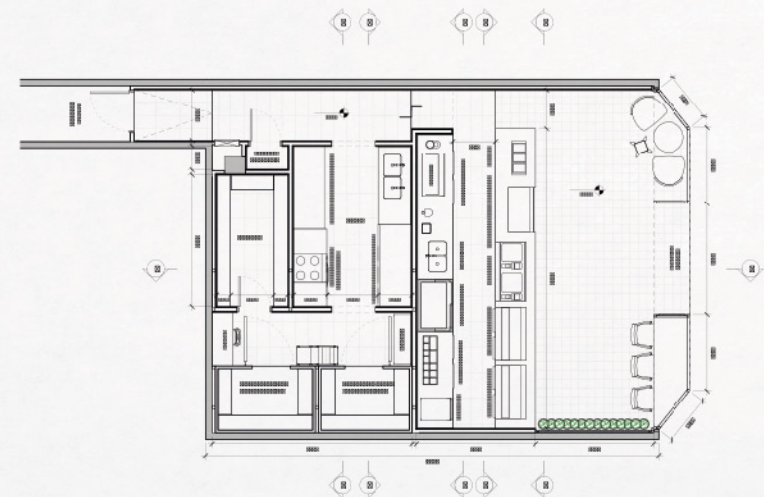

02. CASUAL TO GO

Tamaño 30 a 80 mts²

Ideal para Local a la calle, Shopping, Centro Comercial, Oficina o espacios compartidos.

Diferencial Se destacan los productos Take Away/modelo Pick Up service de rápida entrega y menú adaptado. Baja cantidad de empleados.

Referencias Alto Palermo, Unicenter