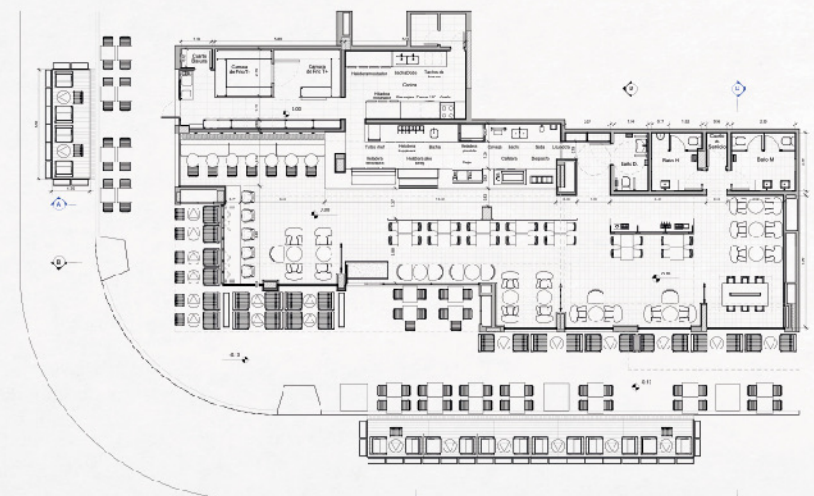

05. FLAGSHIP

Tamaño **Más de 130 m²**

Ideal para **Locales en amplias avenidas y esquinas importantes.**

Diferencial **Menú completo, amplio espacios y cálidos rincones, con sillones cómodos, mesas comunitarias y todo tipo de mobiliarios que invitan a quedarse y hacer una pausa diaria. Con veredas, patios y/o terrazas al aire libre.**

Referencias **Puerto Madero, Goyena y Uruguay**